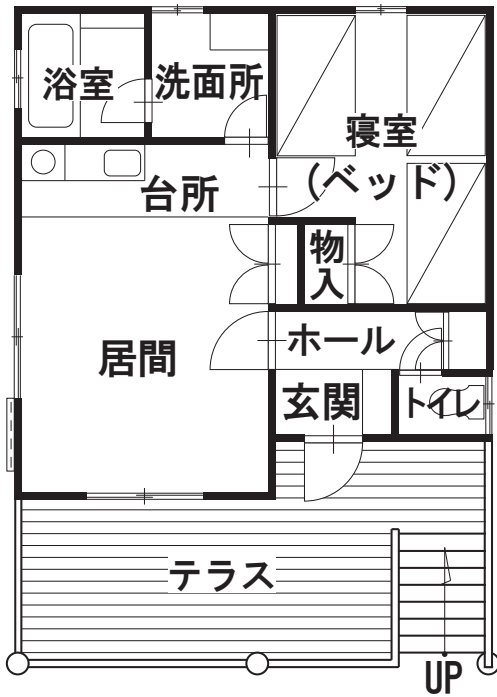

1号棟

(ベッドタイプ)

51.2㎡ / 4名定員 (最大8名) / 2部屋2ベッド
 4名定員以上宿泊は居間に布団追加

2号棟

(フロアタイプ)

50.5㎡ / 6名定員 (最大8名) / 寝室に布団
 6名定員以上宿泊は寝室に布団追加

3号棟

(ベッドタイプ)

43.7㎡ / 3名定員 (最大5名) / 1部屋3ベッド
3名定員以上宿泊は居間に布団追加

4号棟

(ベッドタイプ)

43.7㎡ / 3名定員 (最大5名) / 1部屋3ベッド
3名定員以上宿泊は居間に布団追加

5号棟 (フロアタイプ)

43.1 m² / 3名定員 (最大5名) / 寝室スペースに布団
3名定員以上宿泊は居間に布団追加

6号棟 (ベッドタイプ)

42.4 m² / 2名定員 (最大3名) / 1部屋2ベッド
2名定員以上宿泊は居間に布団追加

8号棟

(ロフトタイプ)

48.0 m² / 6名定員 (最大8名) / 寝室に布団
6名定員以上宿泊は寝室に布団追加

10号棟

(ロフトタイプ)

48.0 m² / 8名定員 (最大10名) / 寝室に布団
8名定員以上宿泊は寝室に布団追加

2F

11号棟