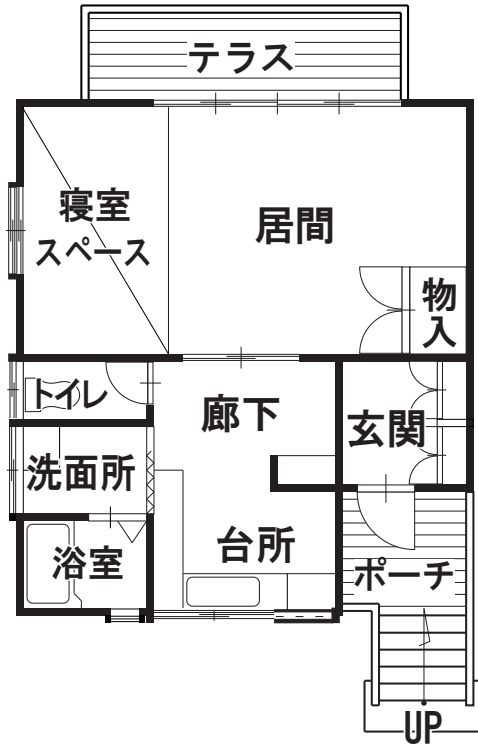

1号棟

(ベッドタイプ)

51.2㎡ / 4名定員 (最大8名) / 2部屋2ベッド
 4名定員以上宿泊は居間に布団追加

2号棟

(フロアタイプ)

50.5㎡ / 6名定員 (最大8名) / 寝室に布団
 6名定員以上宿泊は寝室に布団追加

3号棟

(ベッドタイプ)

43.7㎡ / 3名定員 (最大5名) / 1部屋3ベッド
3名定員以上宿泊は居間に布団追加

4号棟

(ベッドタイプ)

43.7㎡ / 3名定員 (最大5名) / 1部屋3ベッド
3名定員以上宿泊は居間に布団追加

5号棟 (フロアタイプ)

43.1 m² / 3名定員 (最大5名) / 寝室スペースに布団
3名定員以上宿泊は居間に布団追加

6号棟 (ベッドタイプ)

42.4 m² / 2名定員 (最大3名) / 1部屋2ベッド
2名定員以上宿泊は居間に布団追加

8号棟

(ロフトタイプ)

48.0 m² / 6名定員 (最大8名) / 寝室に布団
6名定員以上宿泊は寝室に布団追加

10号棟

(ロフトタイプ)

48.0 m² / 8名定員 (最大10名) / 寝室に布団
8名定員以上宿泊は寝室に布団追加

2F

11号棟

(ロフトタイプ)

40.8㎡ / 4名定員 (最大6名) / 2部屋 4名布団
4名定員以上宿泊は居間に布団追加

2F