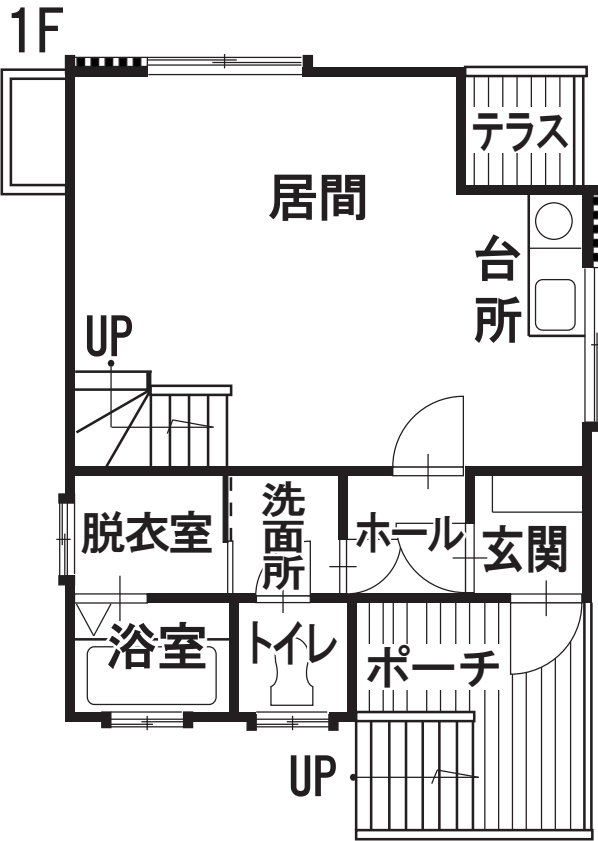

1号棟

(ベッドタイプ)

51.2㎡ / 4名定員 (最大8名) / 2部屋2ベッド
 4名定員以上宿泊は居間に布団追加

2号棟

(フロアタイプ)

50.5㎡ / 6名定員 (最大8名) / 寝室に布団
 6名定員以上宿泊は寝室に布団追加

3号棟

(ベッドタイプ)

43.7㎡ / 3名定員 (最大5名) / 1部屋3ベッド
3名定員以上宿泊は居間に布団追加

4号棟

(ベッドタイプ)

43.7㎡ / 3名定員 (最大5名) / 1部屋3ベッド
3名定員以上宿泊は居間に布団追加

5号棟 (フロアタイプ)

43.1 m² / 3名定員 (最大5名) / 寝室スペースに布団
3名定員以上宿泊は居間に布団追加

6号棟 (ベッドタイプ)

42.4 m² / 2名定員 (最大3名) / 1部屋2ベッド
2名定員以上宿泊は居間に布団追加

8号棟

(ロフトタイプ)

48.0 m² / 6名定員 (最大8名) / 寝室に布団
6名定員以上宿泊は寝室に布団追加

10号棟

(ロフトタイプ)

48.0 m² / 8名定員 (最大10名) / 寝室に布団
8名定員以上宿泊は寝室に布団追加

2F

11号棟

(ロフトタイプ)

40.8㎡ / 4名定員 (最大6名) / 2部屋 4名布団
4名定員以上宿泊は居間に布団追加

2F