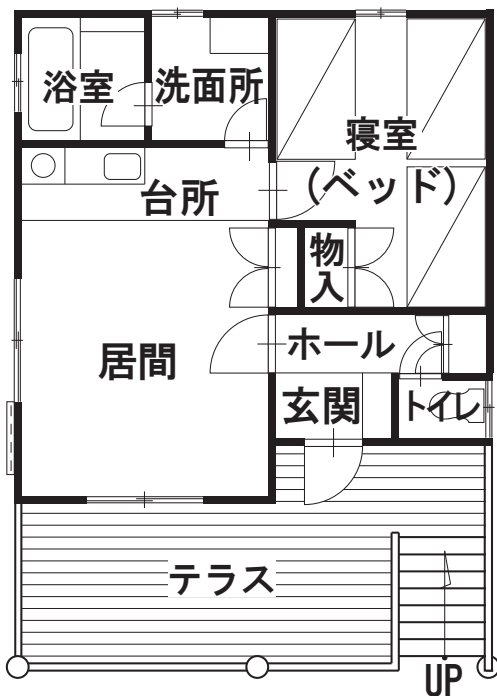

1号棟

(ベッドタイプ)

51.2㎡ / 4名定員 (最大8名) / 2部屋2ベッド
 4名定員以上宿泊は居間に布団追加

2号棟

(フロアタイプ)

50.5㎡ / 6名定員 (最大8名) / 寝室に布団
 6名定員以上宿泊は寝室に布団追加

3号棟

(ベッドタイプ)

43.7㎡ / 3名定員 (最大5名) / 1部屋3ベッド
3名定員以上宿泊は居間に布団追加

4号棟

(ベッドタイプ)

43.7㎡ / 3名定員 (最大5名) / 1部屋3ベッド
3名定員以上宿泊は居間に布団追加

5号棟 (フロアタイプ)

43.1 m² / 3名定員 (最大5名) / 寝室スペースに布団
3名定員以上宿泊は居間に布団追加

6号棟 (ベッドタイプ)

42.4 m² / 2名定員 (最大3名) / 1部屋2ベッド
2名定員以上宿泊は居間に布団追加

8号棟

(ロフトタイプ)

48.0 m² / 6名定員 (最大8名) / 寝室に布団
6名定員以上宿泊は寝室に布団追加

10号棟

(ロフトタイプ)

48.0 m² / 8名定員 (最大10名) / 寝室に布団
8名定員以上宿泊は寝室に布団追加

2F

11号棟