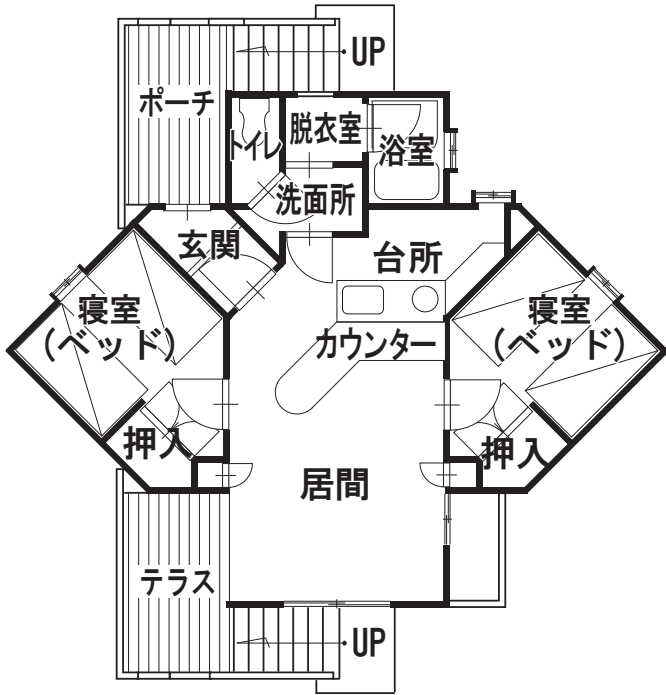

1号棟

(ベッドタイプ)

51.2㎡ / 4名定員 (最大8名) / 2部屋2ベッド
 4名定員以上宿泊は居間に布団追加

2号棟

(フロアタイプ)

50.5㎡ / 6名定員 (最大8名) / 寝室に布団
 6名定員以上宿泊は寝室に布団追加

3号棟

(ベッドタイプ)

43.7㎡ / 3名定員 (最大5名) / 1部屋3ベッド
3名定員以上宿泊は居間に布団追加

4号棟

(ベッドタイプ)

43.7㎡ / 3名定員 (最大5名) / 1部屋3ベッド
3名定員以上宿泊は居間に布団追加

5号棟 (フロアタイプ)

43.1 m² / 3名定員 (最大5名) / 寝室スペースに布団
3名定員以上宿泊は居間に布団追加

6号棟 (ベッドタイプ)

42.4 m² / 2名定員 (最大3名) / 1部屋2ベッド
2名定員以上宿泊は居間に布団追加

8号棟

(ロフトタイプ)

48.0 m² / 6名定員 (最大8名) / 寝室に布団
6名定員以上宿泊は寝室に布団追加

10号棟

(ロフトタイプ)

48.0 m² / 8名定員 (最大10名) / 寝室に布団
8名定員以上宿泊は寝室に布団追加

2F

11号棟