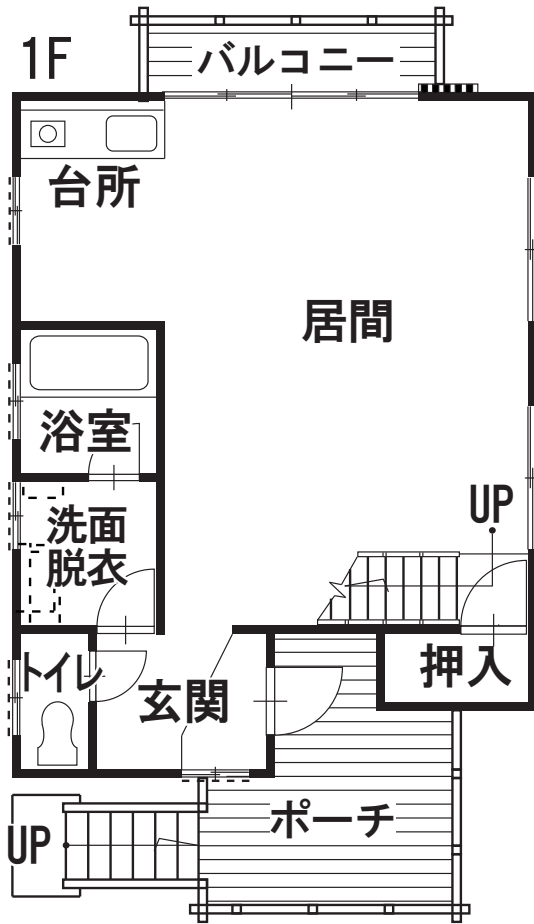

1号棟

(ベッドタイプ)

51.2㎡ / 4名定員 (最大8名) / 2部屋2ベッド
 4名定員以上宿泊は居間に布団追加

2号棟

(フロアタイプ)

50.5㎡ / 6名定員 (最大8名) / 寝室に布団
 6名定員以上宿泊は寝室に布団追加

3号棟

(ベッドタイプ)

43.7㎡ / 3名定員 (最大5名) / 1部屋3ベッド
3名定員以上宿泊は居間に布団追加

4号棟

(ベッドタイプ)

43.7㎡ / 3名定員 (最大5名) / 1部屋3ベッド
3名定員以上宿泊は居間に布団追加

5号棟 (フロアタイプ)

43.1 m² / 3名定員 (最大5名) / 寝室スペースに布団
3名定員以上宿泊は居間に布団追加

6号棟 (ベッドタイプ)

42.4 m² / 2名定員 (最大3名) / 1部屋2ベッド
2名定員以上宿泊は居間に布団追加

8号棟

(ロフトタイプ)

48.0 m² / 6名定員 (最大8名) / 寝室に布団
6名定員以上宿泊は寝室に布団追加

10号棟

(ロフトタイプ)

48.0 m² / 8名定員 (最大10名) / 寝室に布団
8名定員以上宿泊は寝室に布団追加

2F

11号棟

(ロフトタイプ)

40.8㎡ / 4名定員 (最大6名) / 2部屋 4名布団
4名定員以上宿泊は居間に布団追加

2F