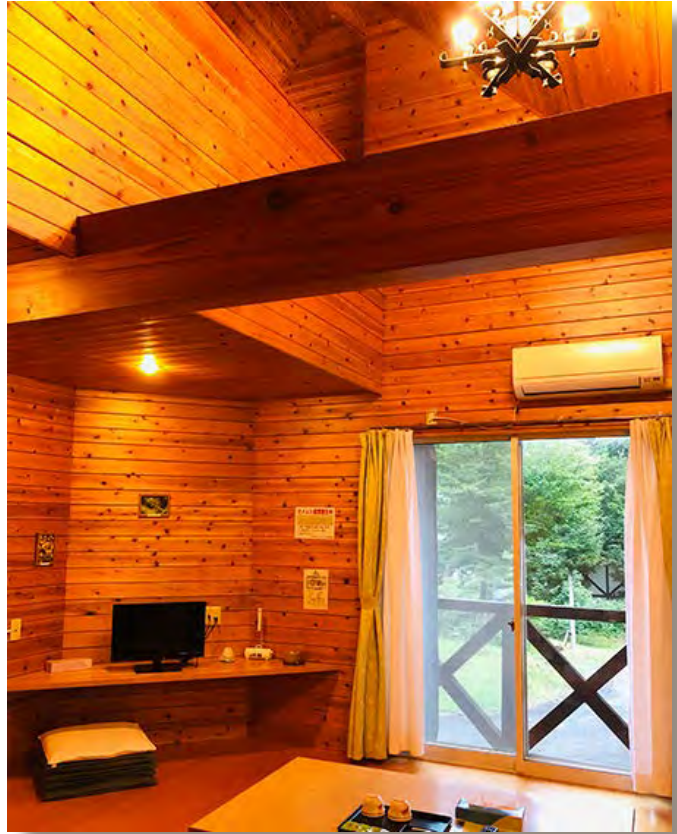

11号棟

(ロフトタイプ)

40.8㎡ / 4名定員 (最大6名) / 2部屋 4名布団
4名定員以上宿泊は居間に布団追加