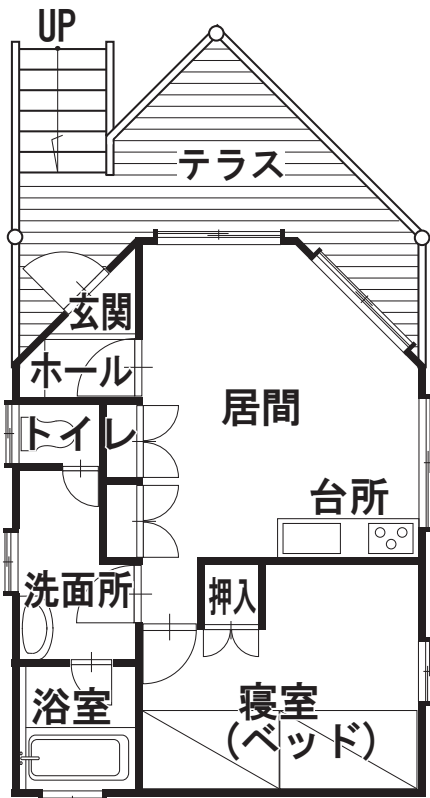

1号棟

(ベッドタイプ)

51.2㎡ / 4名定員 (最大8名) / 2部屋2ベッド
 4名定員以上宿泊は居間に布団追加

2号棟

(フロアタイプ)

50.5㎡ / 6名定員 (最大8名) / 寝室に布団
 6名定員以上宿泊は寝室に布団追加

3号棟

(ベッドタイプ)

43.7㎡ / 3名定員 (最大5名) / 1部屋3ベッド
3名定員以上宿泊は居間に布団追加

4号棟

(ベッドタイプ)

43.7㎡ / 3名定員 (最大5名) / 1部屋3ベッド
3名定員以上宿泊は居間に布団追加

5号棟 (フロアタイプ)

43.1 m² / 3名定員 (最大5名) / 寝室スペースに布団
3名定員以上宿泊は居間に布団追加

6号棟 (ベッドタイプ)

42.4 m² / 2名定員 (最大3名) / 1部屋2ベッド
2名定員以上宿泊は居間に布団追加

8号棟

(ロフトタイプ)

48.0 m² / 6名定員 (最大8名) / 寝室に布団
6名定員以上宿泊は寝室に布団追加

10号棟

(ロフトタイプ)

48.0 m² / 8名定員 (最大10名) / 寝室に布団
8名定員以上宿泊は寝室に布団追加

2F

11号棟