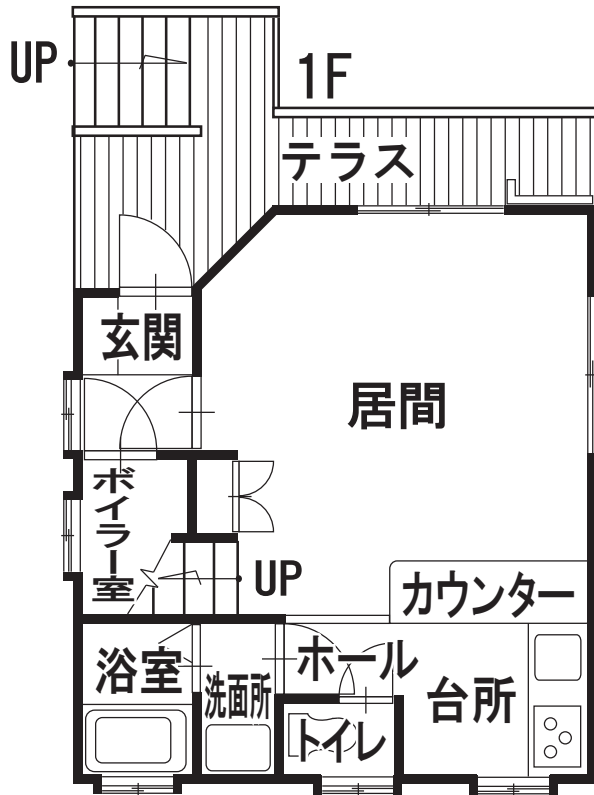

1号棟

(ベッドタイプ)

51.2㎡ / 4名定員 (最大8名) / 2部屋2ベッド
 4名定員以上宿泊は居間に布団追加

2号棟

(フロアタイプ)

50.5㎡ / 6名定員 (最大8名) / 寝室に布団
 6名定員以上宿泊は寝室に布団追加

3号棟

(ベッドタイプ)

43.7㎡ / 3名定員 (最大5名) / 1部屋3ベッド
3名定員以上宿泊は居間に布団追加

4号棟

(ベッドタイプ)

43.7㎡ / 3名定員 (最大5名) / 1部屋3ベッド
3名定員以上宿泊は居間に布団追加

5号棟 (フロアタイプ)

43.1 m² / 3名定員 (最大5名) / 寝室スペースに布団
3名定員以上宿泊は居間に布団追加

6号棟 (ベッドタイプ)

42.4 m² / 2名定員 (最大3名) / 1部屋2ベッド
2名定員以上宿泊は居間に布団追加

8号棟

(ロフトタイプ)

48.0 m² / 6名定員 (最大8名) / 寝室に布団
6名定員以上宿泊は寝室に布団追加

10号棟

(ロフトタイプ)

48.0 m² / 8名定員 (最大10名) / 寝室に布団
8名定員以上宿泊は寝室に布団追加

2F

11号棟

(ロフトタイプ)

40.8㎡ / 4名定員 (最大6名) / 2部屋 4名布団
4名定員以上宿泊は居間に布団追加

2F