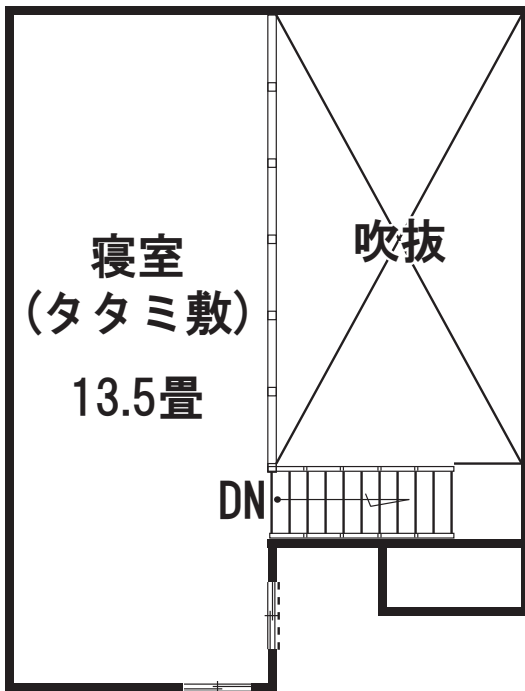

8号棟

(ロフトタイプ)

48.0 m² / 6名定員 (最大8名) / 寝室に布団
6名定員以上宿泊は寝室に布団追加

10号棟

(ロフトタイプ)

48.0 m² / 8名定員 (最大10名) / 寝室に布団
8名定員以上宿泊は寝室に布団追加

2F

11号棟