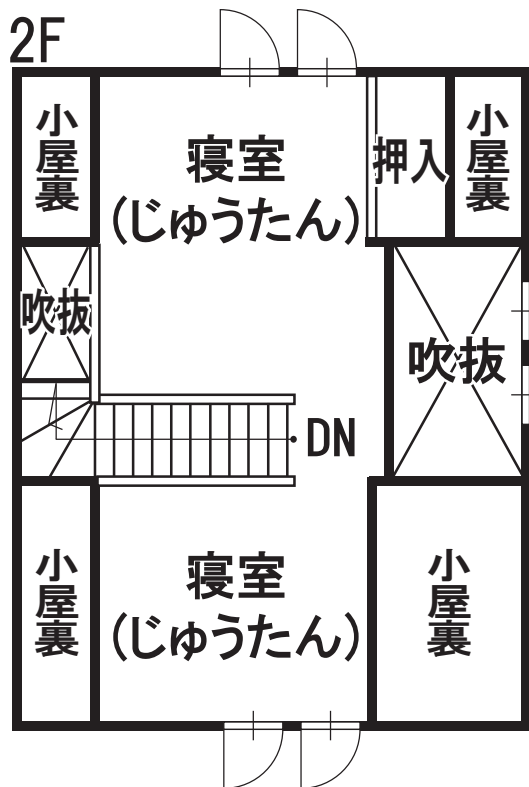

1号棟

(ベッドタイプ)

51.2㎡ / 4名定員 (最大8名) / 2部屋2ベッド
 4名定員以上宿泊は居間に布団追加

2号棟

(フロアタイプ)

50.5㎡ / 6名定員 (最大8名) / 寝室に布団
 6名定員以上宿泊は寝室に布団追加

3号棟

(ベッドタイプ)

43.7㎡ / 3名定員 (最大5名) / 1部屋3ベッド
3名定員以上宿泊は居間に布団追加

4号棟

(ベッドタイプ)

43.7㎡ / 3名定員 (最大5名) / 1部屋3ベッド
3名定員以上宿泊は居間に布団追加

5号棟 (フロアタイプ)

43.1 m² / 3名定員 (最大5名) / 寝室スペースに布団
3名定員以上宿泊は居間に布団追加

6号棟 (ベッドタイプ)

42.4 m² / 2名定員 (最大3名) / 1部屋2ベッド
2名定員以上宿泊は居間に布団追加

8号棟

(ロフトタイプ)

48.0 m² / 6名定員 (最大8名) / 寝室に布団
6名定員以上宿泊は寝室に布団追加

10号棟

(ロフトタイプ)

48.0 m² / 8名定員 (最大10名) / 寝室に布団
8名定員以上宿泊は寝室に布団追加

2F

11号棟